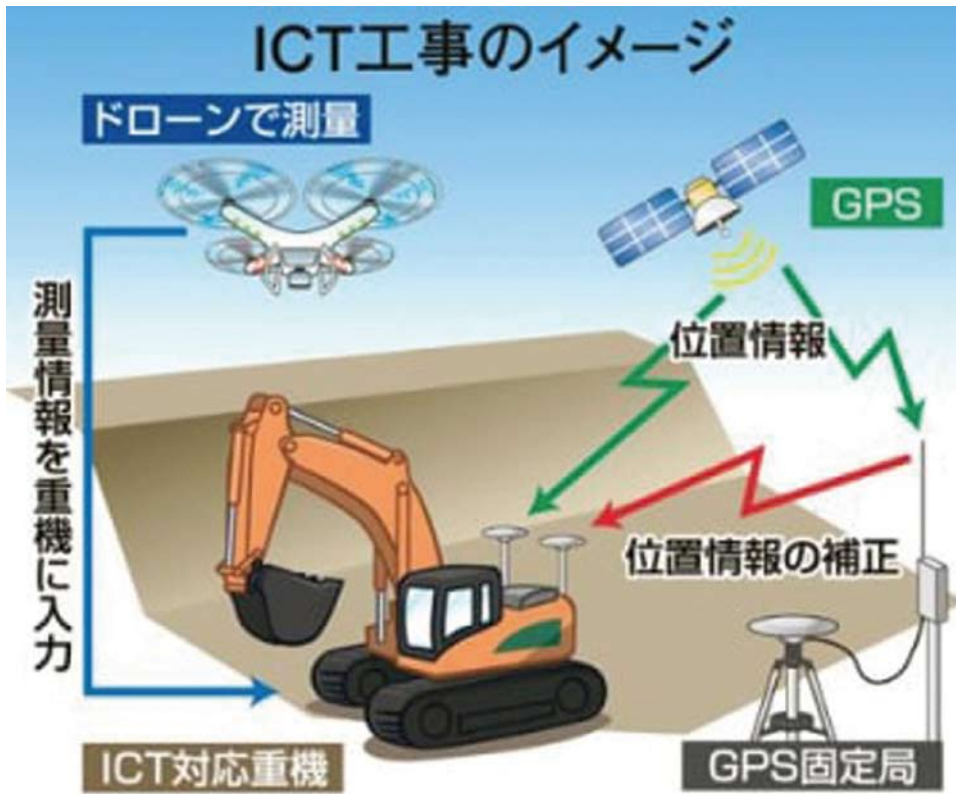

OA 機器

ハウス関連

トイレ

備 品

測量機

小型機械