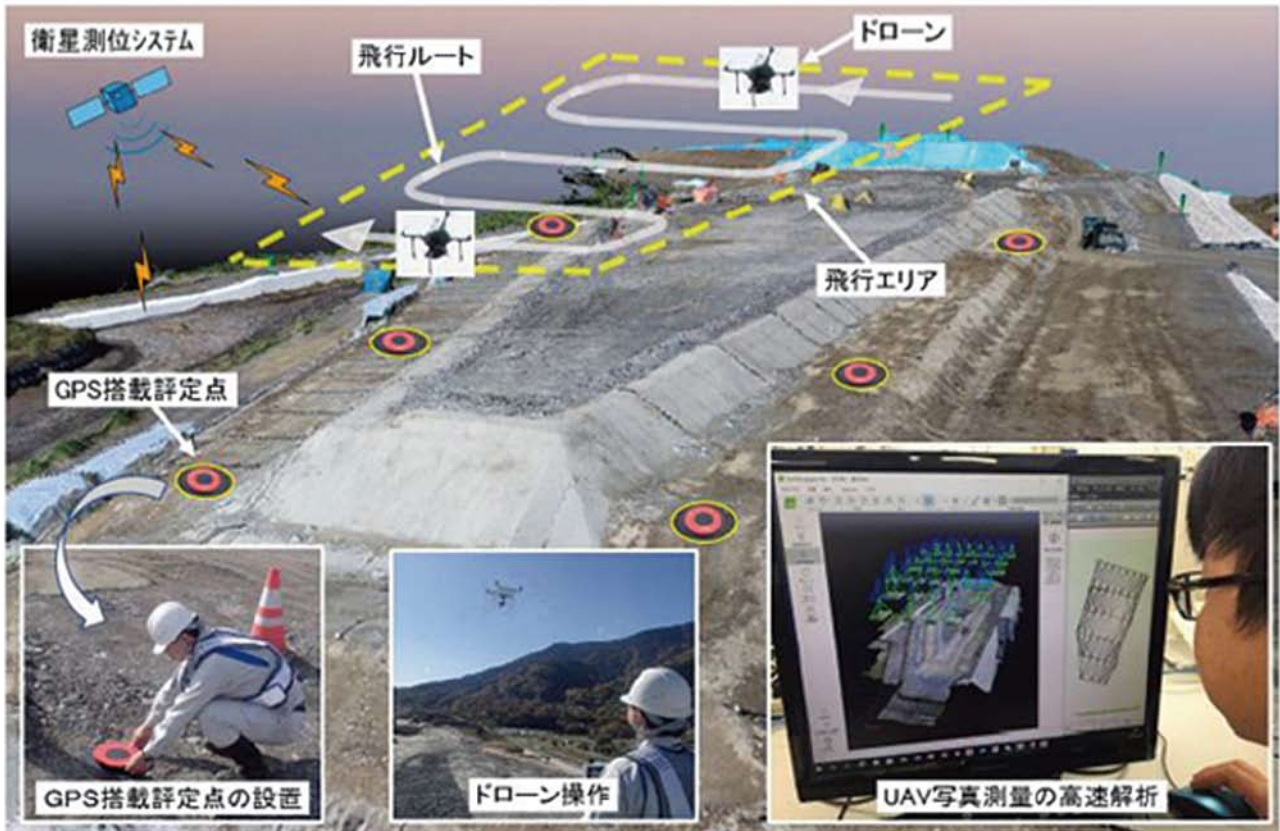

## 明るく見やすいガイドライト

測設ラインまでの概略誘導をガイドライトが指示。赤色と緑色の点灯の誘導で簡単に測設ライン上に立つ事ができます。

緑が見えたら右へ 赤が見えたら左へ  
測設ライン